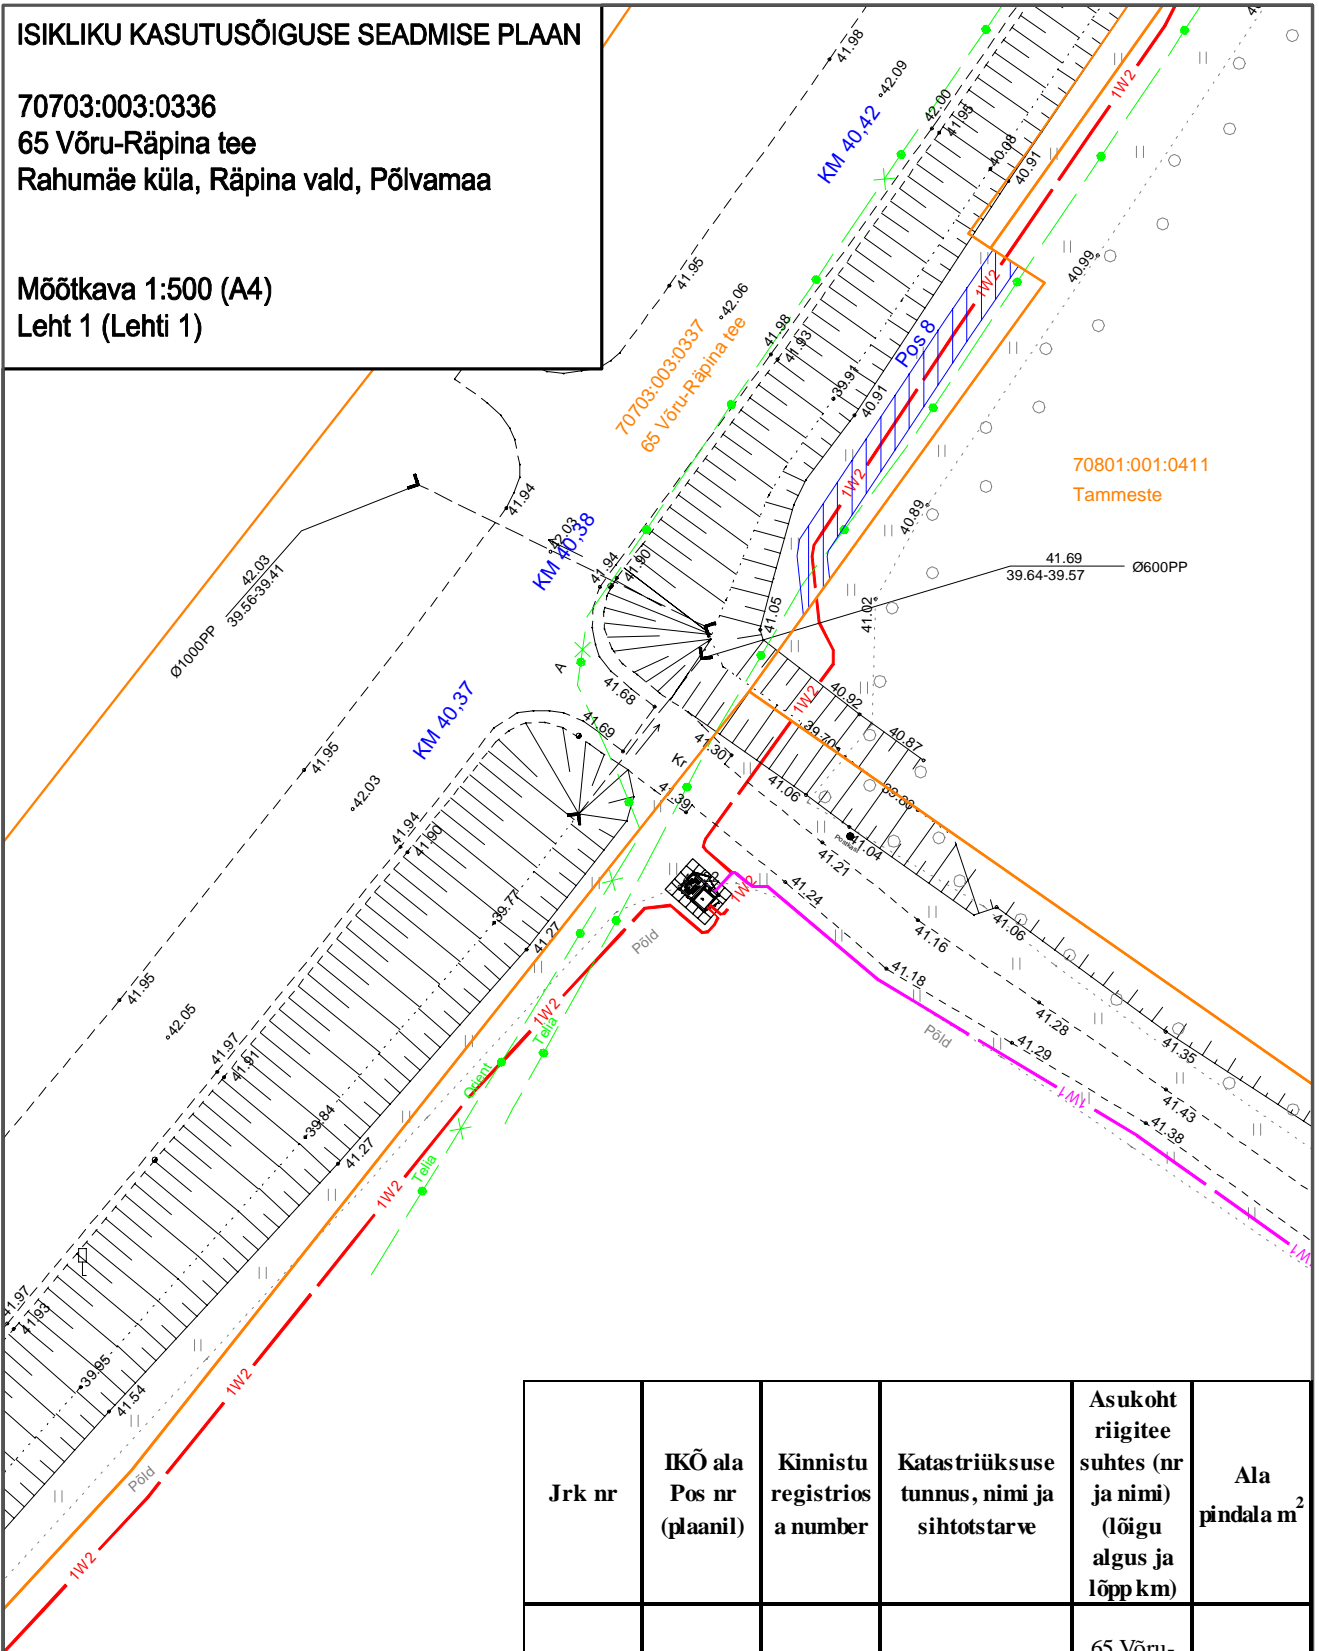

ISIKLIKU KASUTUSÕIGUSE SEADMISE PLAAN

70703:003:0336
65 Võru-Räpina tee
Rahumäe küla, Räpina vald, Põlvamaa

Mõõtkava 1:500 (A4)
Leht 1 (Lehti 2)

70801:001:0411
Tammeste

70703:003:0160
Metsaääre

Jrk nr	IKÕ ala Pos nr (plaanil)	Kinnistu registrios a number	Katastriüksuse tunnus, nimi ja sihtotstarve	Asukoht riigitee suhtes (nr ja nimi) (lõigu algus ja lõpp km)	Ala pindala m ²
8.	Pos 8	5937250	70703:003:0336; transpordimaa	65 Võru-Räpina tee km 40,38-40,42	53

Tingmärgid

- IW2 — projekteeritud 10kV maakaabelliin
- katastripiir
- isikliku kasutusõiguse seadmise ala